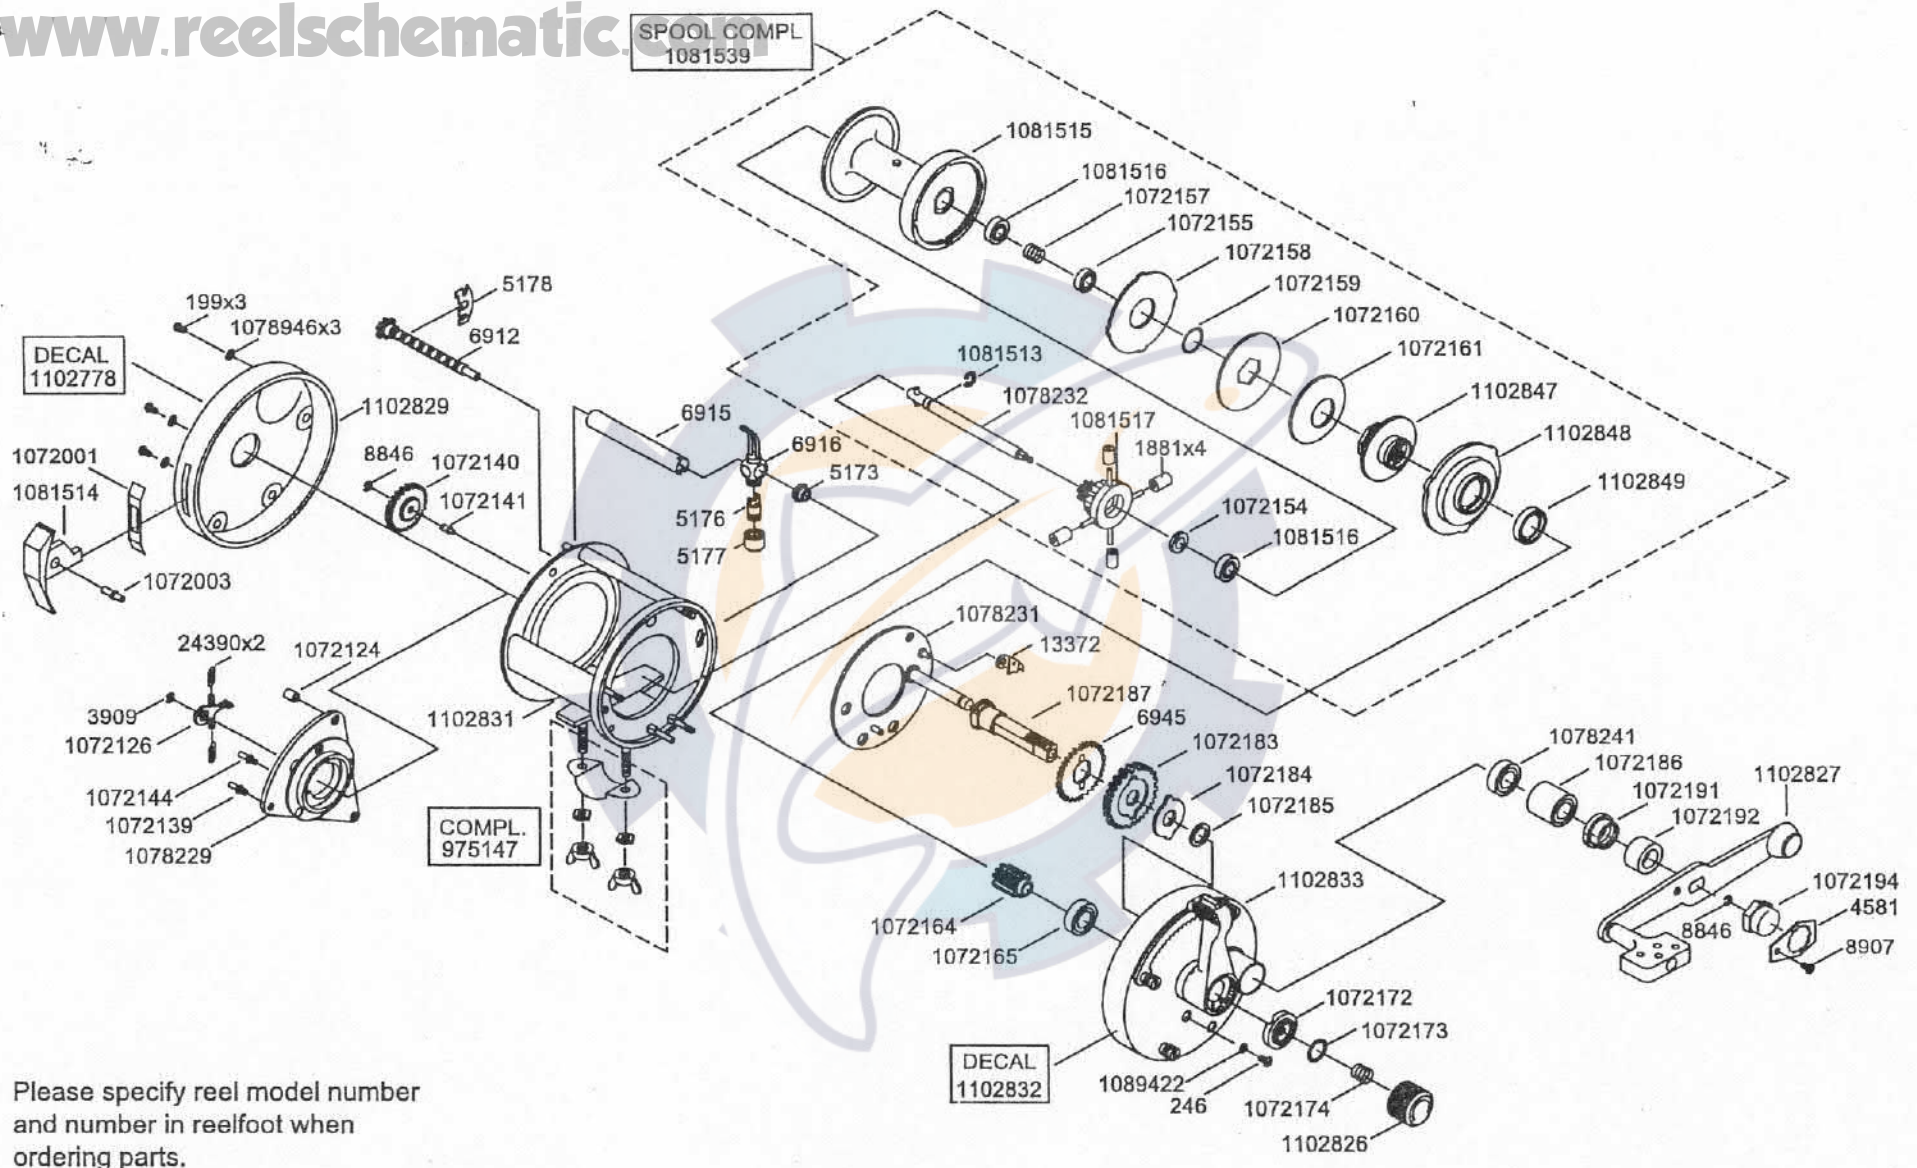

SPOOL COMPL  
1081539

Please specify reel model number and number in reelfoot when ordering parts.

Vid beställning av reservdelar bör alltid rulltyp och nummerbeteckning under rullfoten anges.

# Ambassadeur BG 7000 LD 14 00

1102550 Gold

34-12433-0